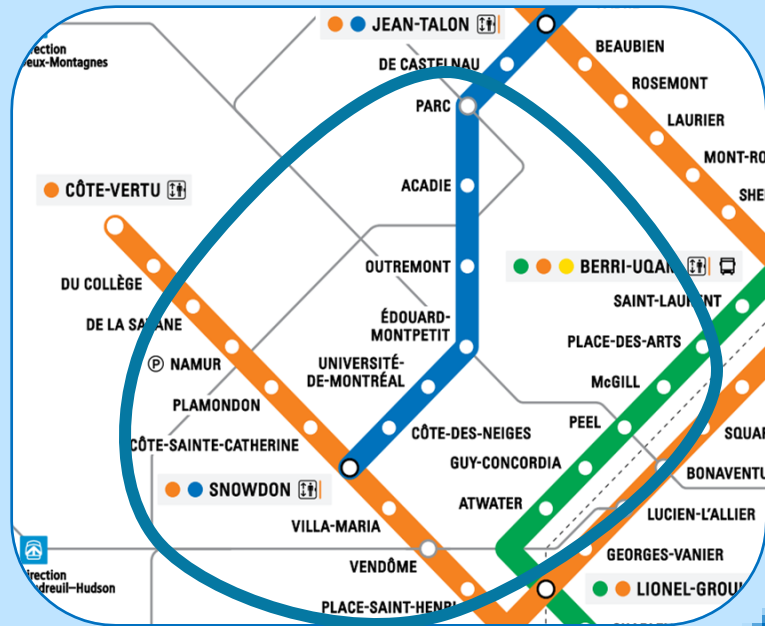

Le territoire

VILLES (X6) ET ARRONDISSEMENTS (X5)

TERRITOIRES DE CLSC

CLSC de
Côte-des-Neiges

CLSC de
Parc-Extension

CLSC
Métro

CLSC
René-Cassin

CLSC de
Benny Farm

CODES POSTAUX ASSOCIÉS AU TERRITOIRE

H2V (partie)
H2X

H3A
H3G
H3H
H3J (partie)
H3N
H3P
H3R
H3S
H3T

H3V
H3W
H3X
H3Y
H3Z

H4A
H4B
H4P
H4T (partie)
H4V
H4W
H4X

DES SERVICES ACCESSIBLES PAR LES 3 PRINCIPALES LIGNES DE MÉTRO